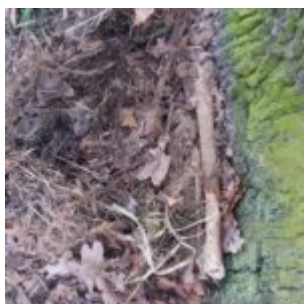

Makabryczne odkrycie na płockim cmentarzu [FOTO]

– Na cmentarzu na Gościńcu w Płocku leżą niezabezpieczone, odsłonięte ludzkie kości – napisał w wiadomości do nas Patryk Mieszkowicz, mieszkaniec Płocka.

Na dowód tego stwierdzenia przysłał nam kilka zdjęć, na których wyraźnie widać kości, okryte jedynie suchymi liśćmi. – Na miejsce wezwałem policję – informuje nas płocczanin. – Policja niezwłocznie zajmie się wyjaśnieniem sprawy – mówi nam rzecznik prasowy płockiej policji.

W miarę napływu informacji w tej sprawie, będziemy informować naszych Czytelników o makabrycznym znalezisku.

Fot. Patryk Mieszkowicz.